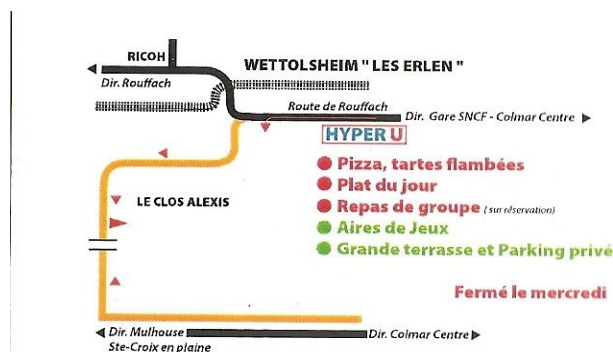

L'ASSOCIATION

**ORGANISE UNE PECHE A LA TRUITE LE
DIMANCHE 6 JUIN 2010
DE 09H30 A 12H00 ET DE 14H00 A 17H00
15 EUROS DE PARTICIPATION PAR PECHEUR.**

GROSSE PRISE RECOMPENSEE.

JEUX D'ENFANTS SUR PLACE.

EXPOSITION QUADS

RESTAURATION ET BOISSON POSSIBLE SUR PLACE.

LIEU : ETANG DU CLOS ALEXI.

- Adresse : Etang Lieu Dit " Les Erlen " 68920 WETTOLSHEIM

POUR UNE BONNE ORGANISATION L'INSCRIPTION EST
SOUHAITABLE AU 06.33.39.63.50